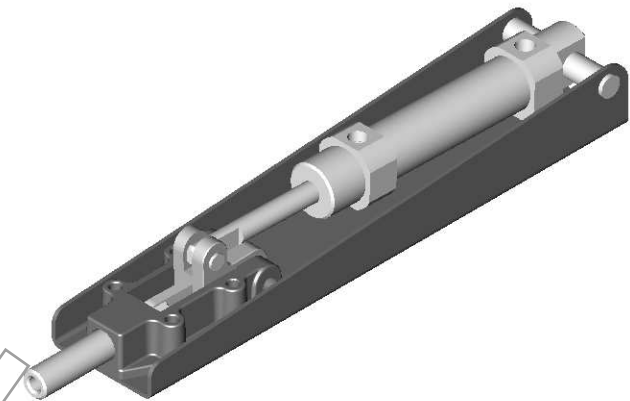

# GoodHand

Modelo **GH-30600HL-A**

Força de retenção 600 Kgf

Curso 25 mm

Peso 1,45 Kg

Parafuso incluído SA-086512