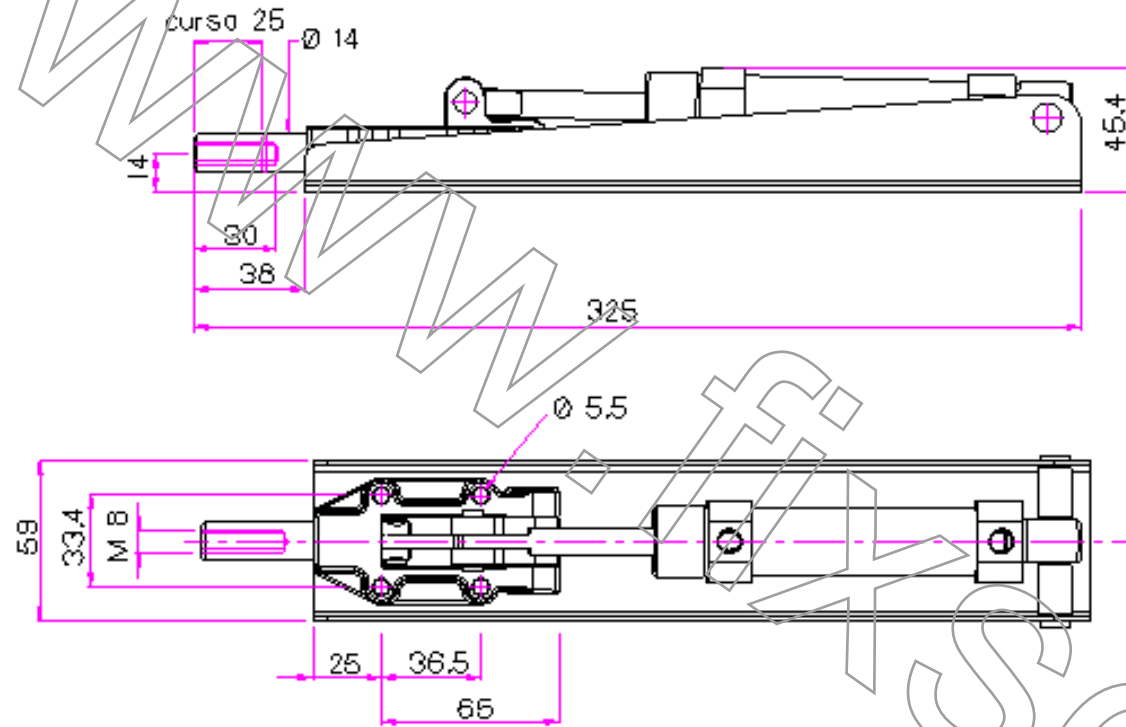

# GoodHand

Modelo **GH-30600HL-A**

Força de retenção 600 Kgf

Curso 25 mm

Peso 1,45 Kg

Parafuso incluído SA-086512